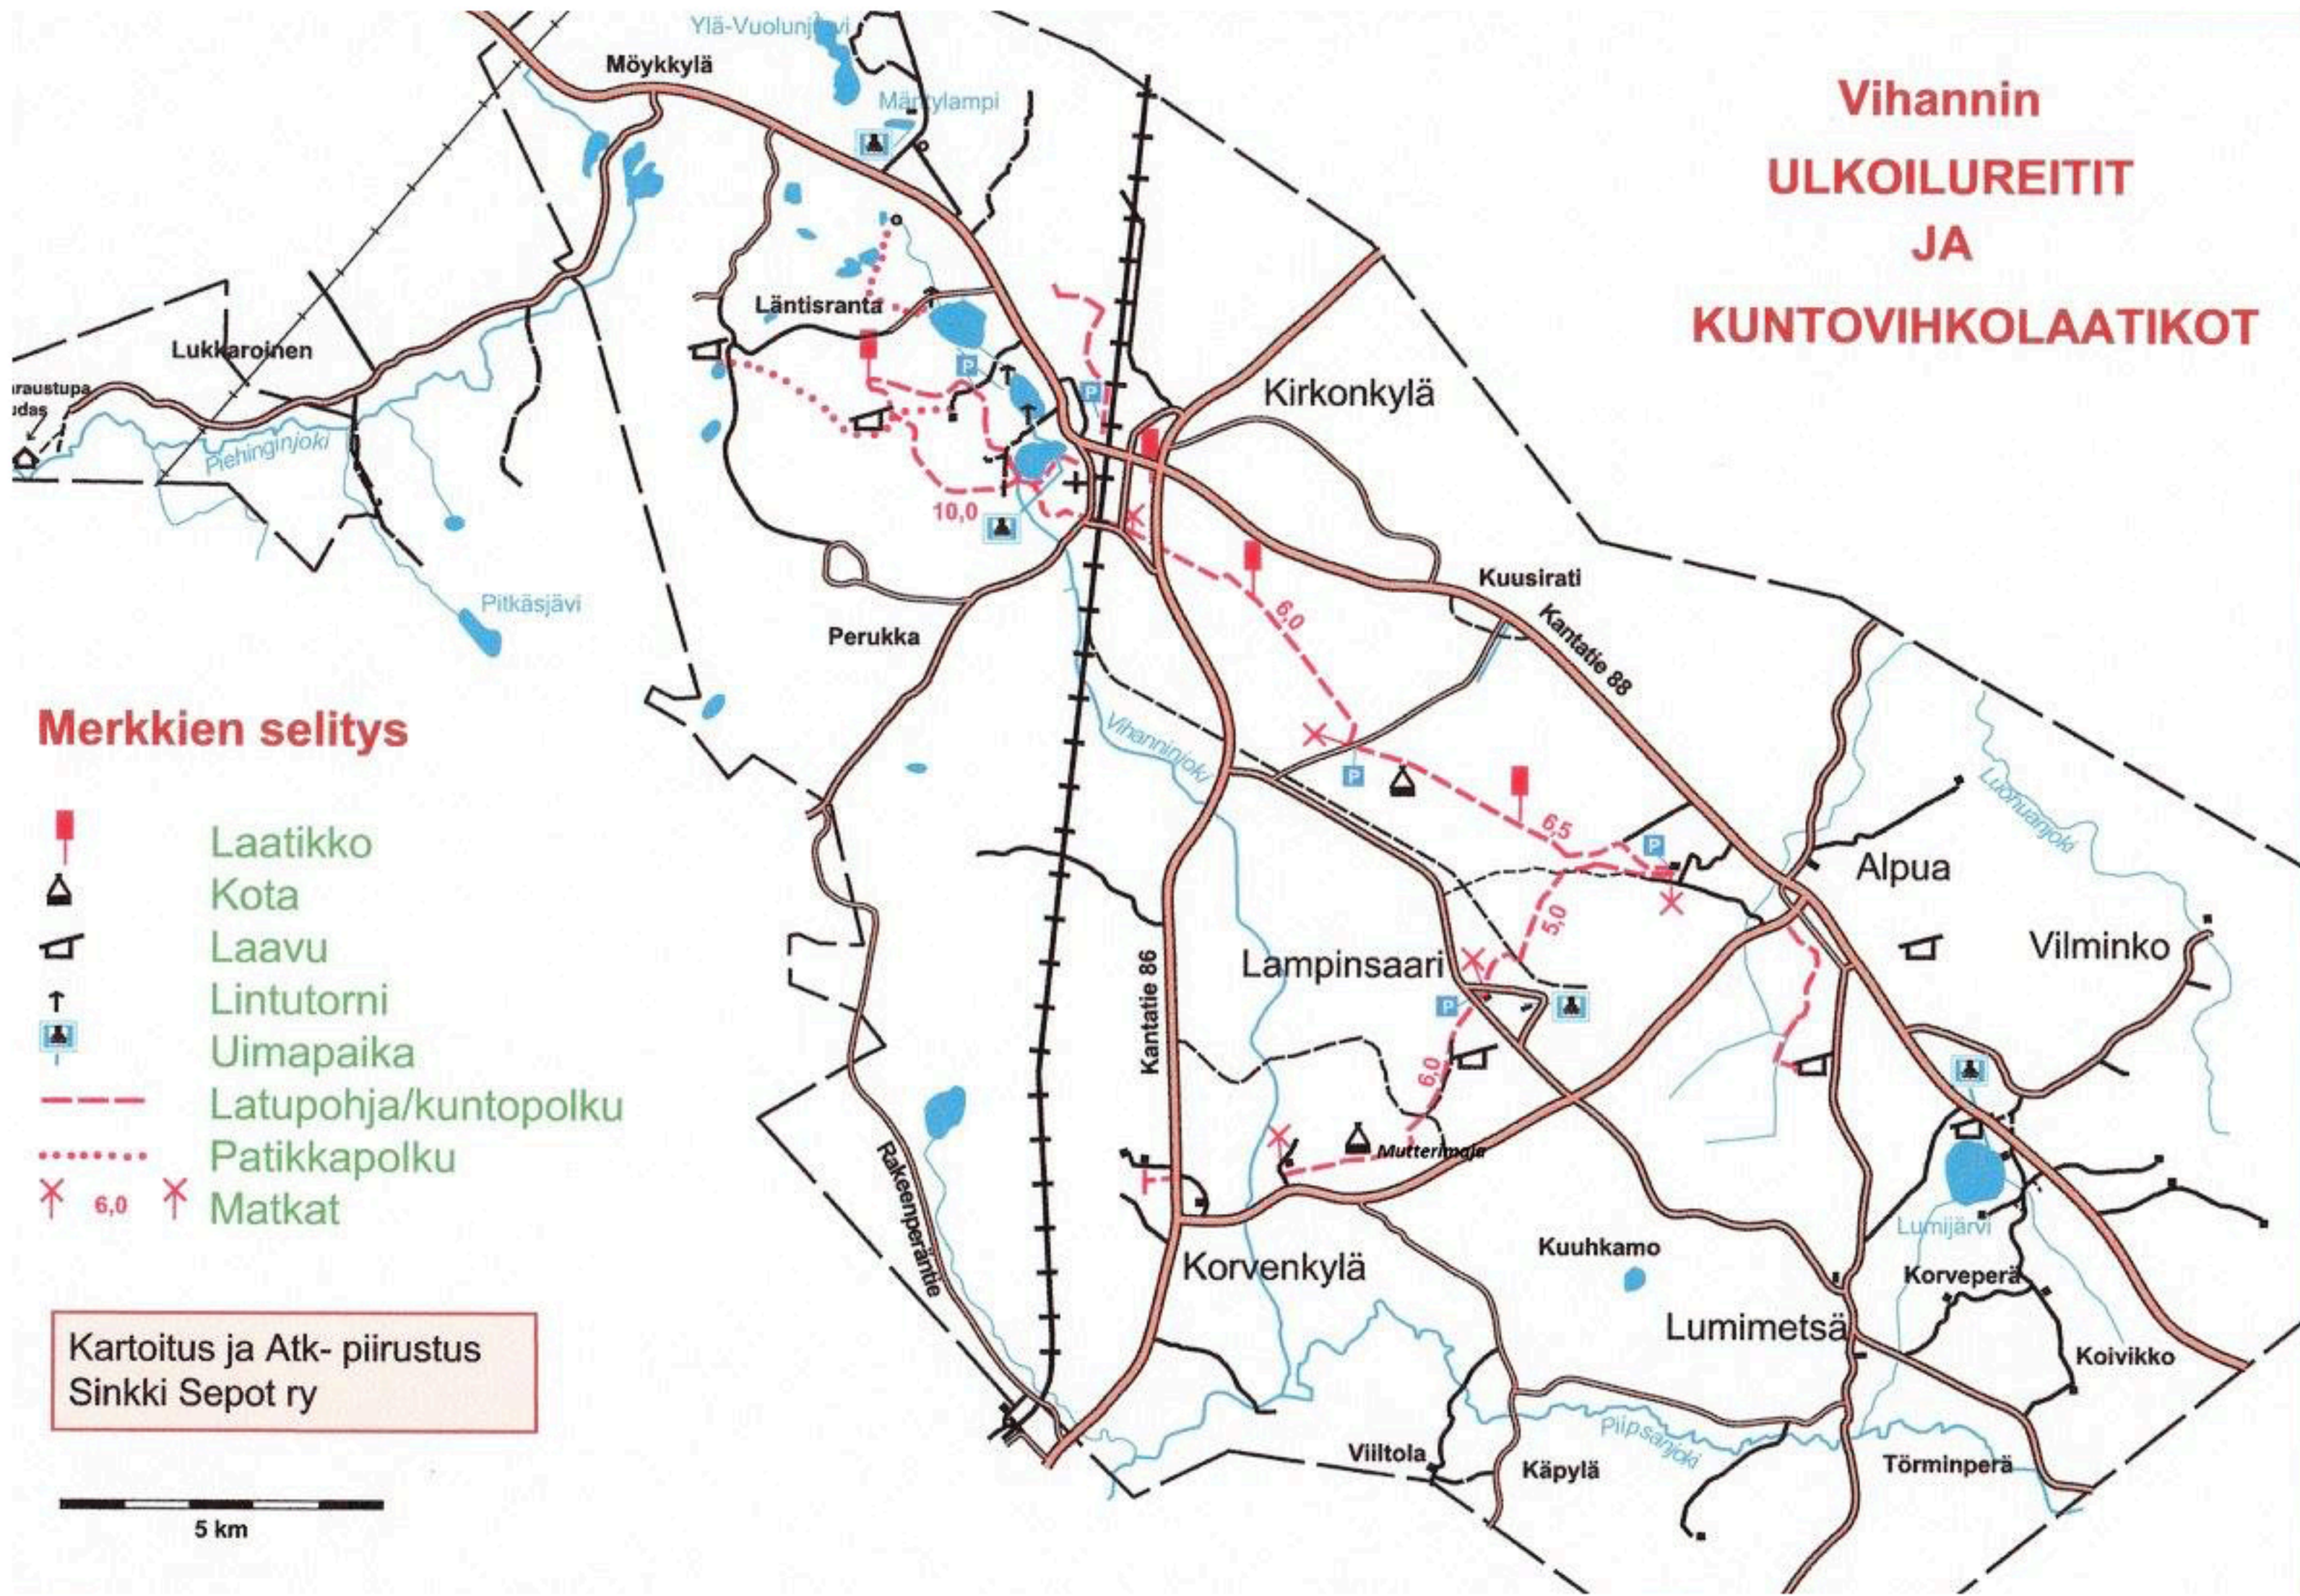

Vihannin ULKOILUREITIT JA KUNTOVIHKOLAATIKOT

Merkkien selitys

- Laatikko
- Kota
- Laavu
- Lintutorni
- Uimapaika
- Latupohja/kuntopolku
- Patikkapolku
- Matkat

Kartoitus ja Atk- piirustus
Sinkki Sepot ry

5 km